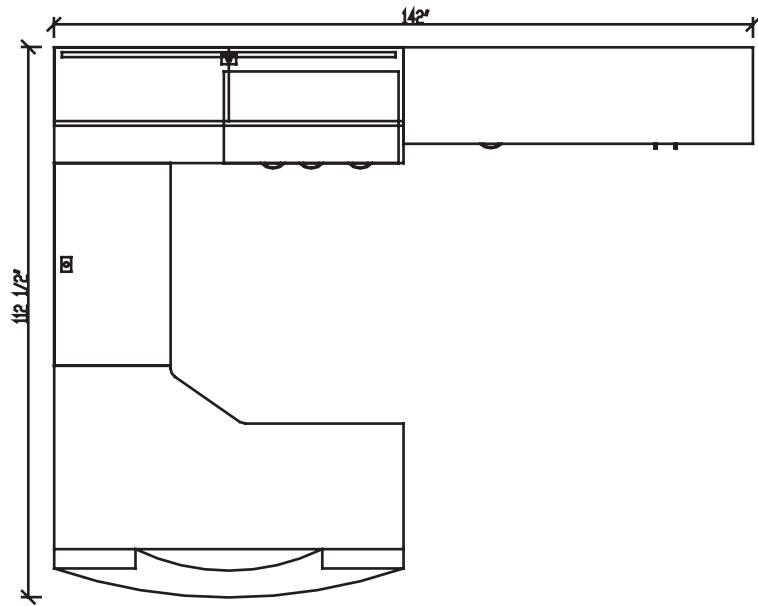

600 series

Layout #26

600-MB7248CMD Bow Top Corner Module Desk - LT

600-2442BR Bridge Return

600-2472CT-A 24" Connector Top W/ A Gables

600-1936UFLX Lateral File Combo- No Top

600-LF2072C Credenza Lateral File/Cabinet