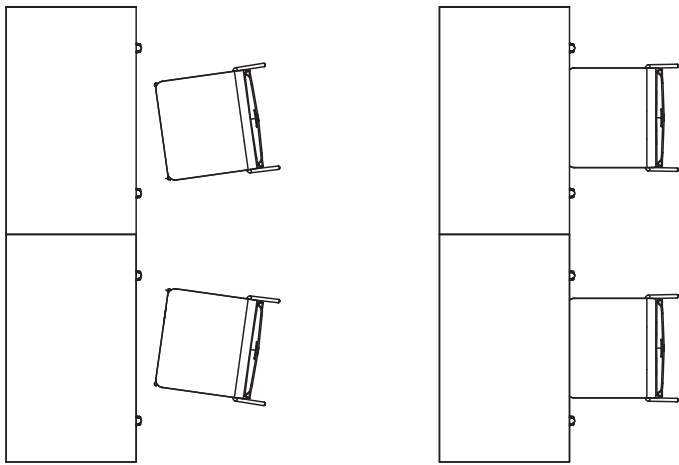

Flex series

Layout # 37

FLX-REC2442 x 4

Rectangle Flex Top

TU-98B-30 x 4

30" Tucana Elite Base

ZUM-MB

Zuma Table Height Chair - Quantity 4