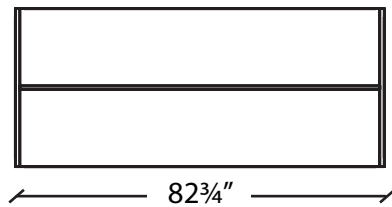

## Layout # 29

<b>600-3684DSM-3</b>	Center Modesty Desk Shell
<b>600-2924SCSL</b>	Square Corner Shelf Left
<b>600-2436BBOLF</b>	Open Lateral BB Combo
<b>600-2436C-AGD-BR</b>	Double Door Cabinet w/ AGD Doors
<b>600-2436OBBLF</b>	Open Lateral BB Combo